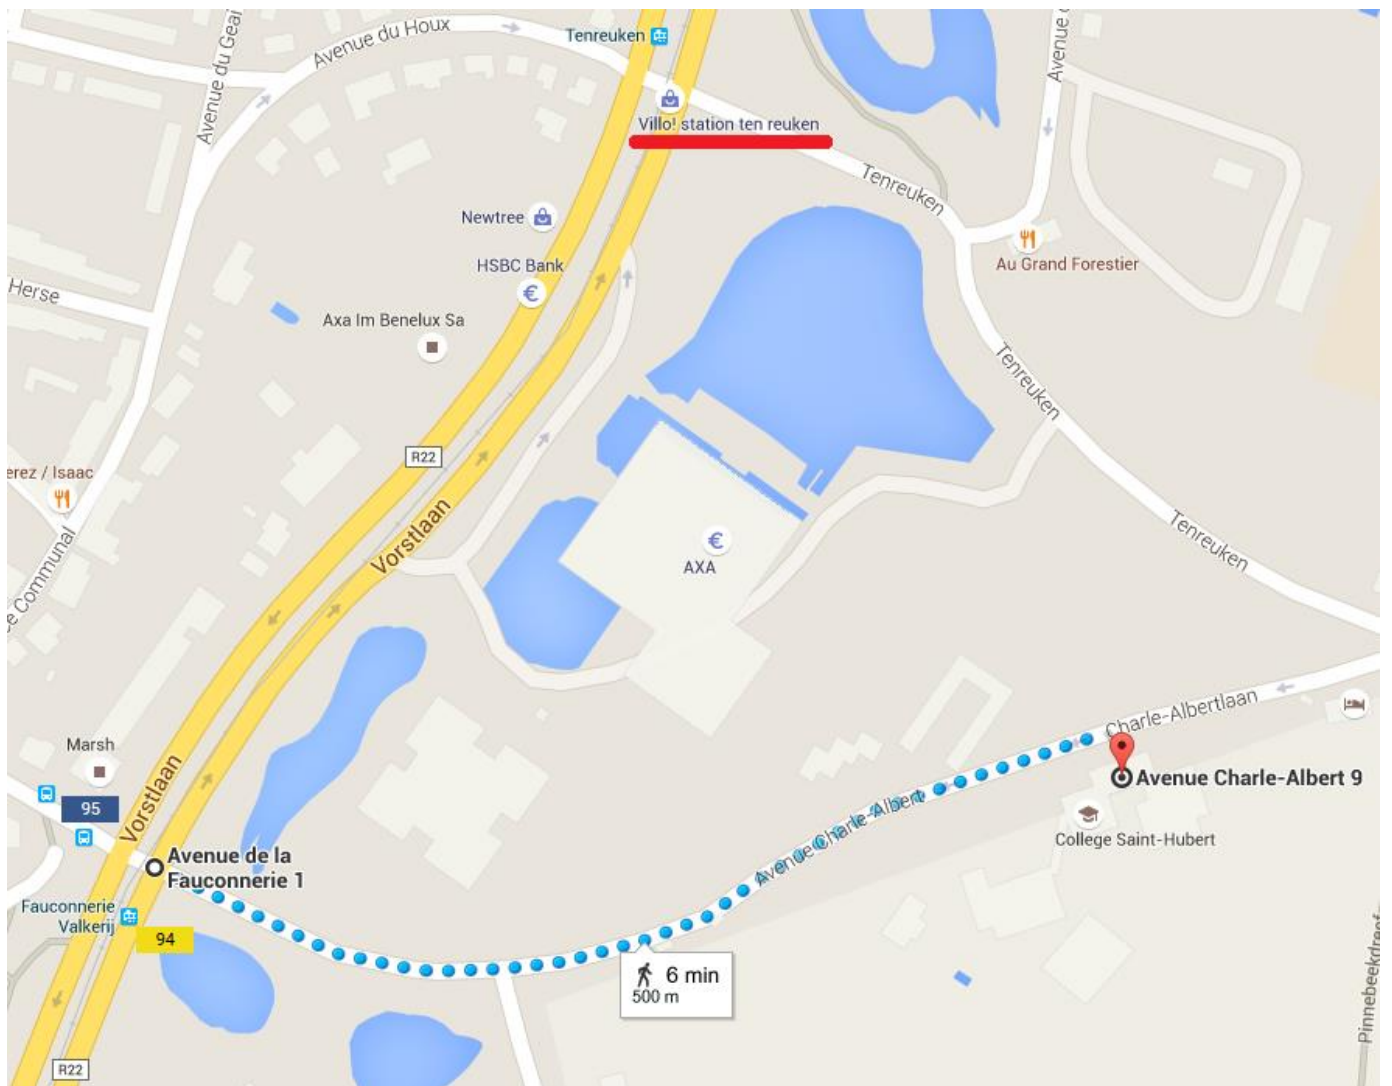

# Plan d'accessibilité multimodal

Avenue Charle-Albert 9  
 1170 Bruxelles  
 ☎ 02 660 19 40  
 ✉ [info@collegesaint-hubert.be](mailto:info@collegesaint-hubert.be)

**5** Herrmann-Debroux

▼

**94** Louise Louiza

▼

**FAUCONNERIE VLAKERIJ**

**BOITSFORT BOSVOORDE**

▼

**94** Musée du Tram Trammuseum

▼

**FAUCONNERIE VLAKERIJ**